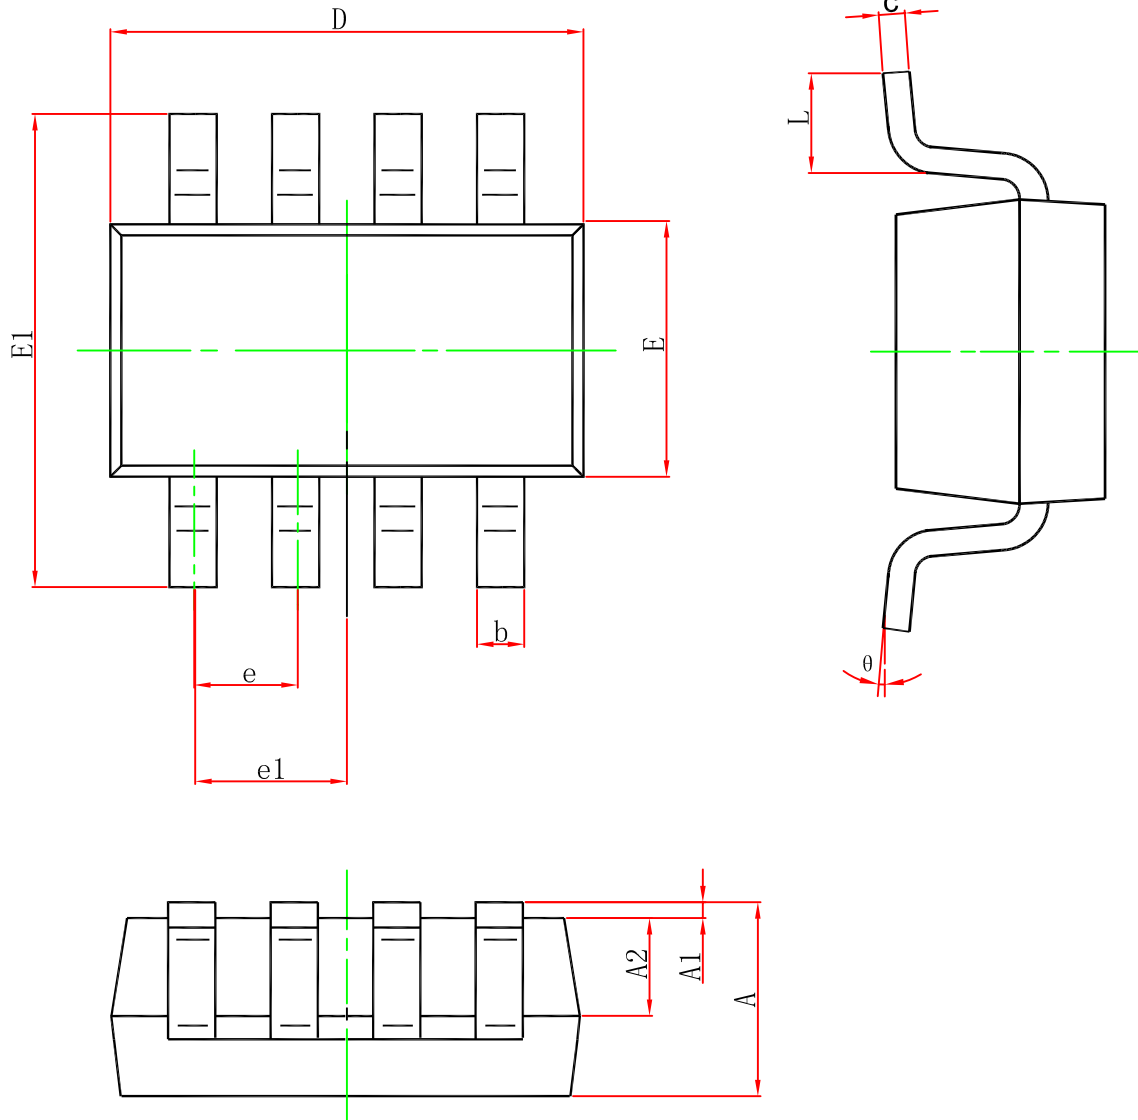

SOT-28-FC PACKAGE OUTLINE DIMENSIONS

Symbol	Dimensions In Millimeters		Dimensions In Inches	
	Min	Max	Min	Max
A	1.050	1.250	0.041	0.049
A1	0.000	0.100	0.000	0.004
A2	0.550	0.750	0.022	0.030
D	2.820	3.020	0.111	0.119
E	1.500	1.700	0.059	0.067
E1	2.650	2.950	0.104	0.116
e	0.65 (BSC)		0.026(BSC)	
e1	0.925	1.025	0.036	0.040
b	0.250	0.450	0.010	0.018
c	0.100	0.200	0.004	0.008
L	0.300	0.600	0.012	0.024
θ	0°	8°	0°	8°