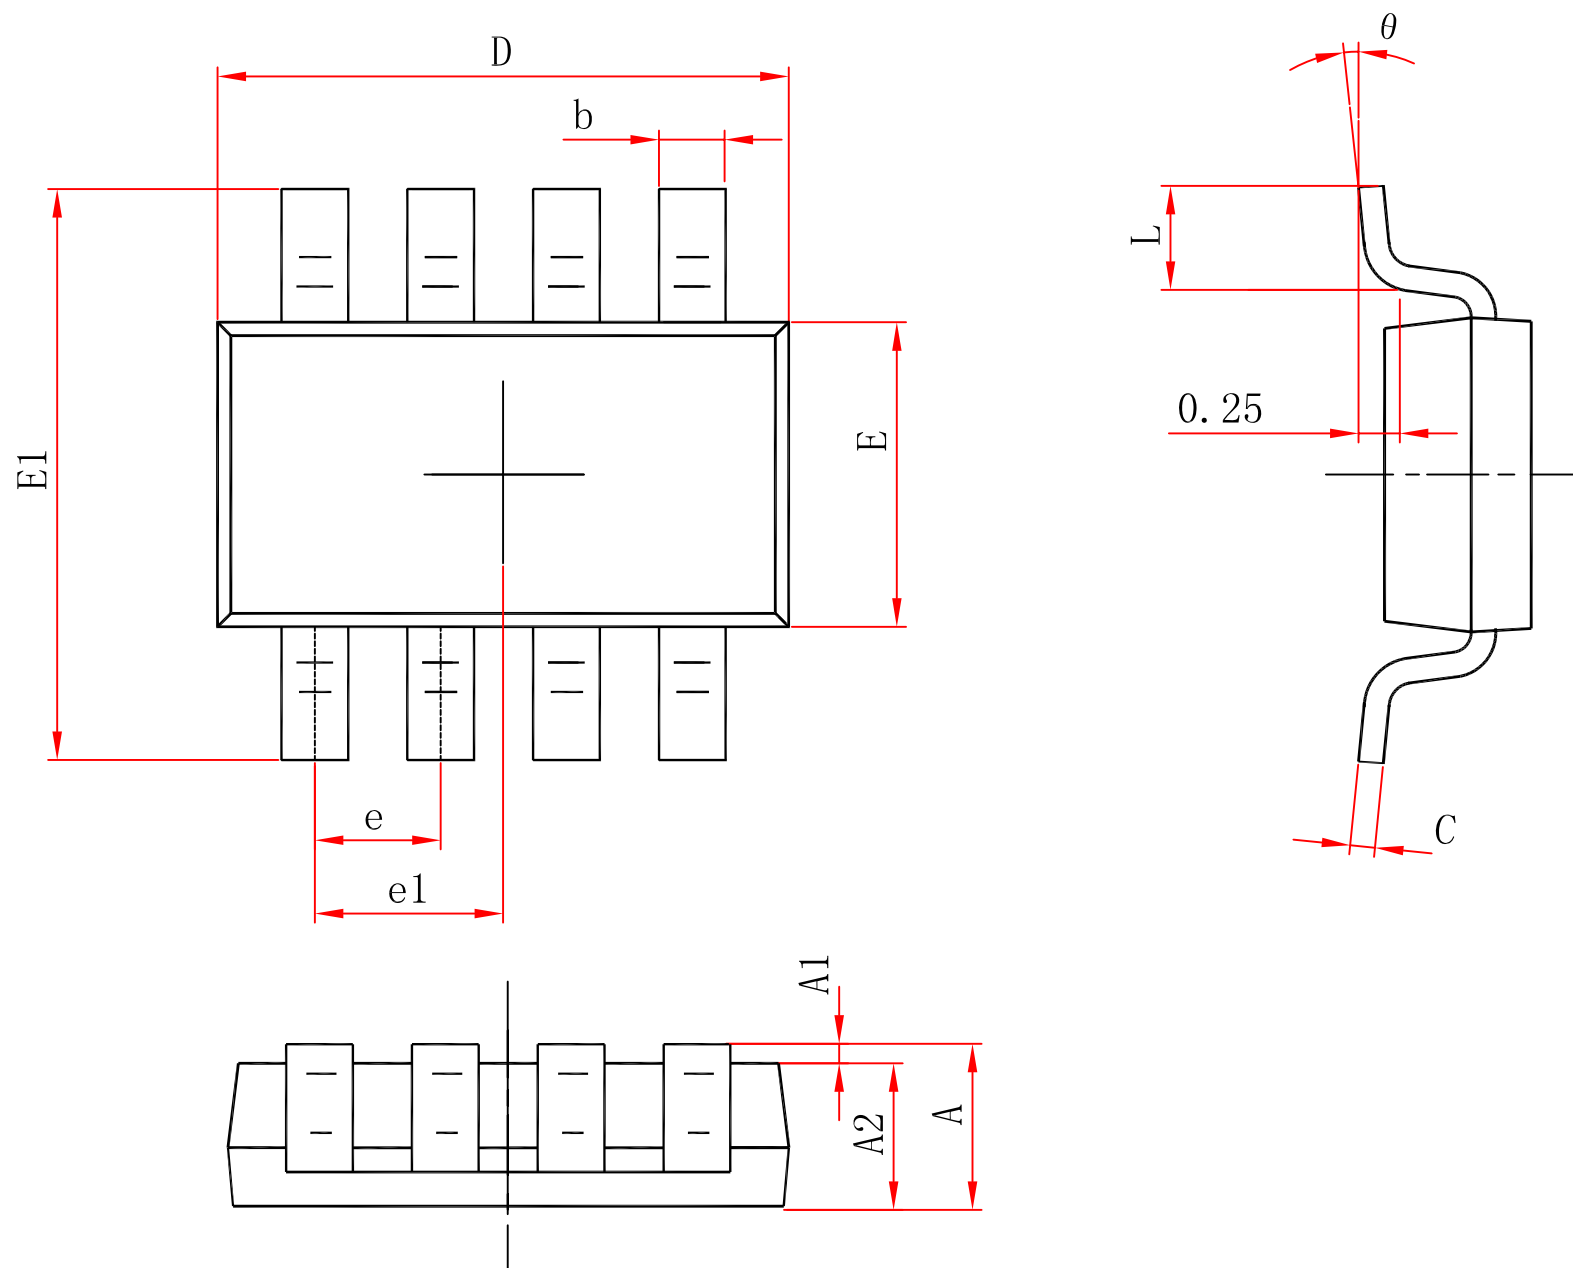

TSOT-23-8L PACKAGE OUTLINE DIMENSIONS

Symbol	Dimensions In Millimeters		Dimensions In Inches	
	Min	Max	Min	Max
A	0.700	0.900	0.028	0.035
A1	0.000	0.100	0.000	0.004
A2	0.700	0.800	0.028	0.031
b	0.300	0.400	0.012	0.016
c	0.080	0.200	0.003	0.008
D	2.820	3.020	0.111	0.119
E	1.600	1.700	0.063	0.067
E1	2.650	2.950	0.104	0.116
e	0.65 (BSC)		0.026(BSC)	
e1	0.975 (BSC)		0.038(BSC)	
L	0.300	0.600	0.012	0.024
theta	0°	8°	0°	8°